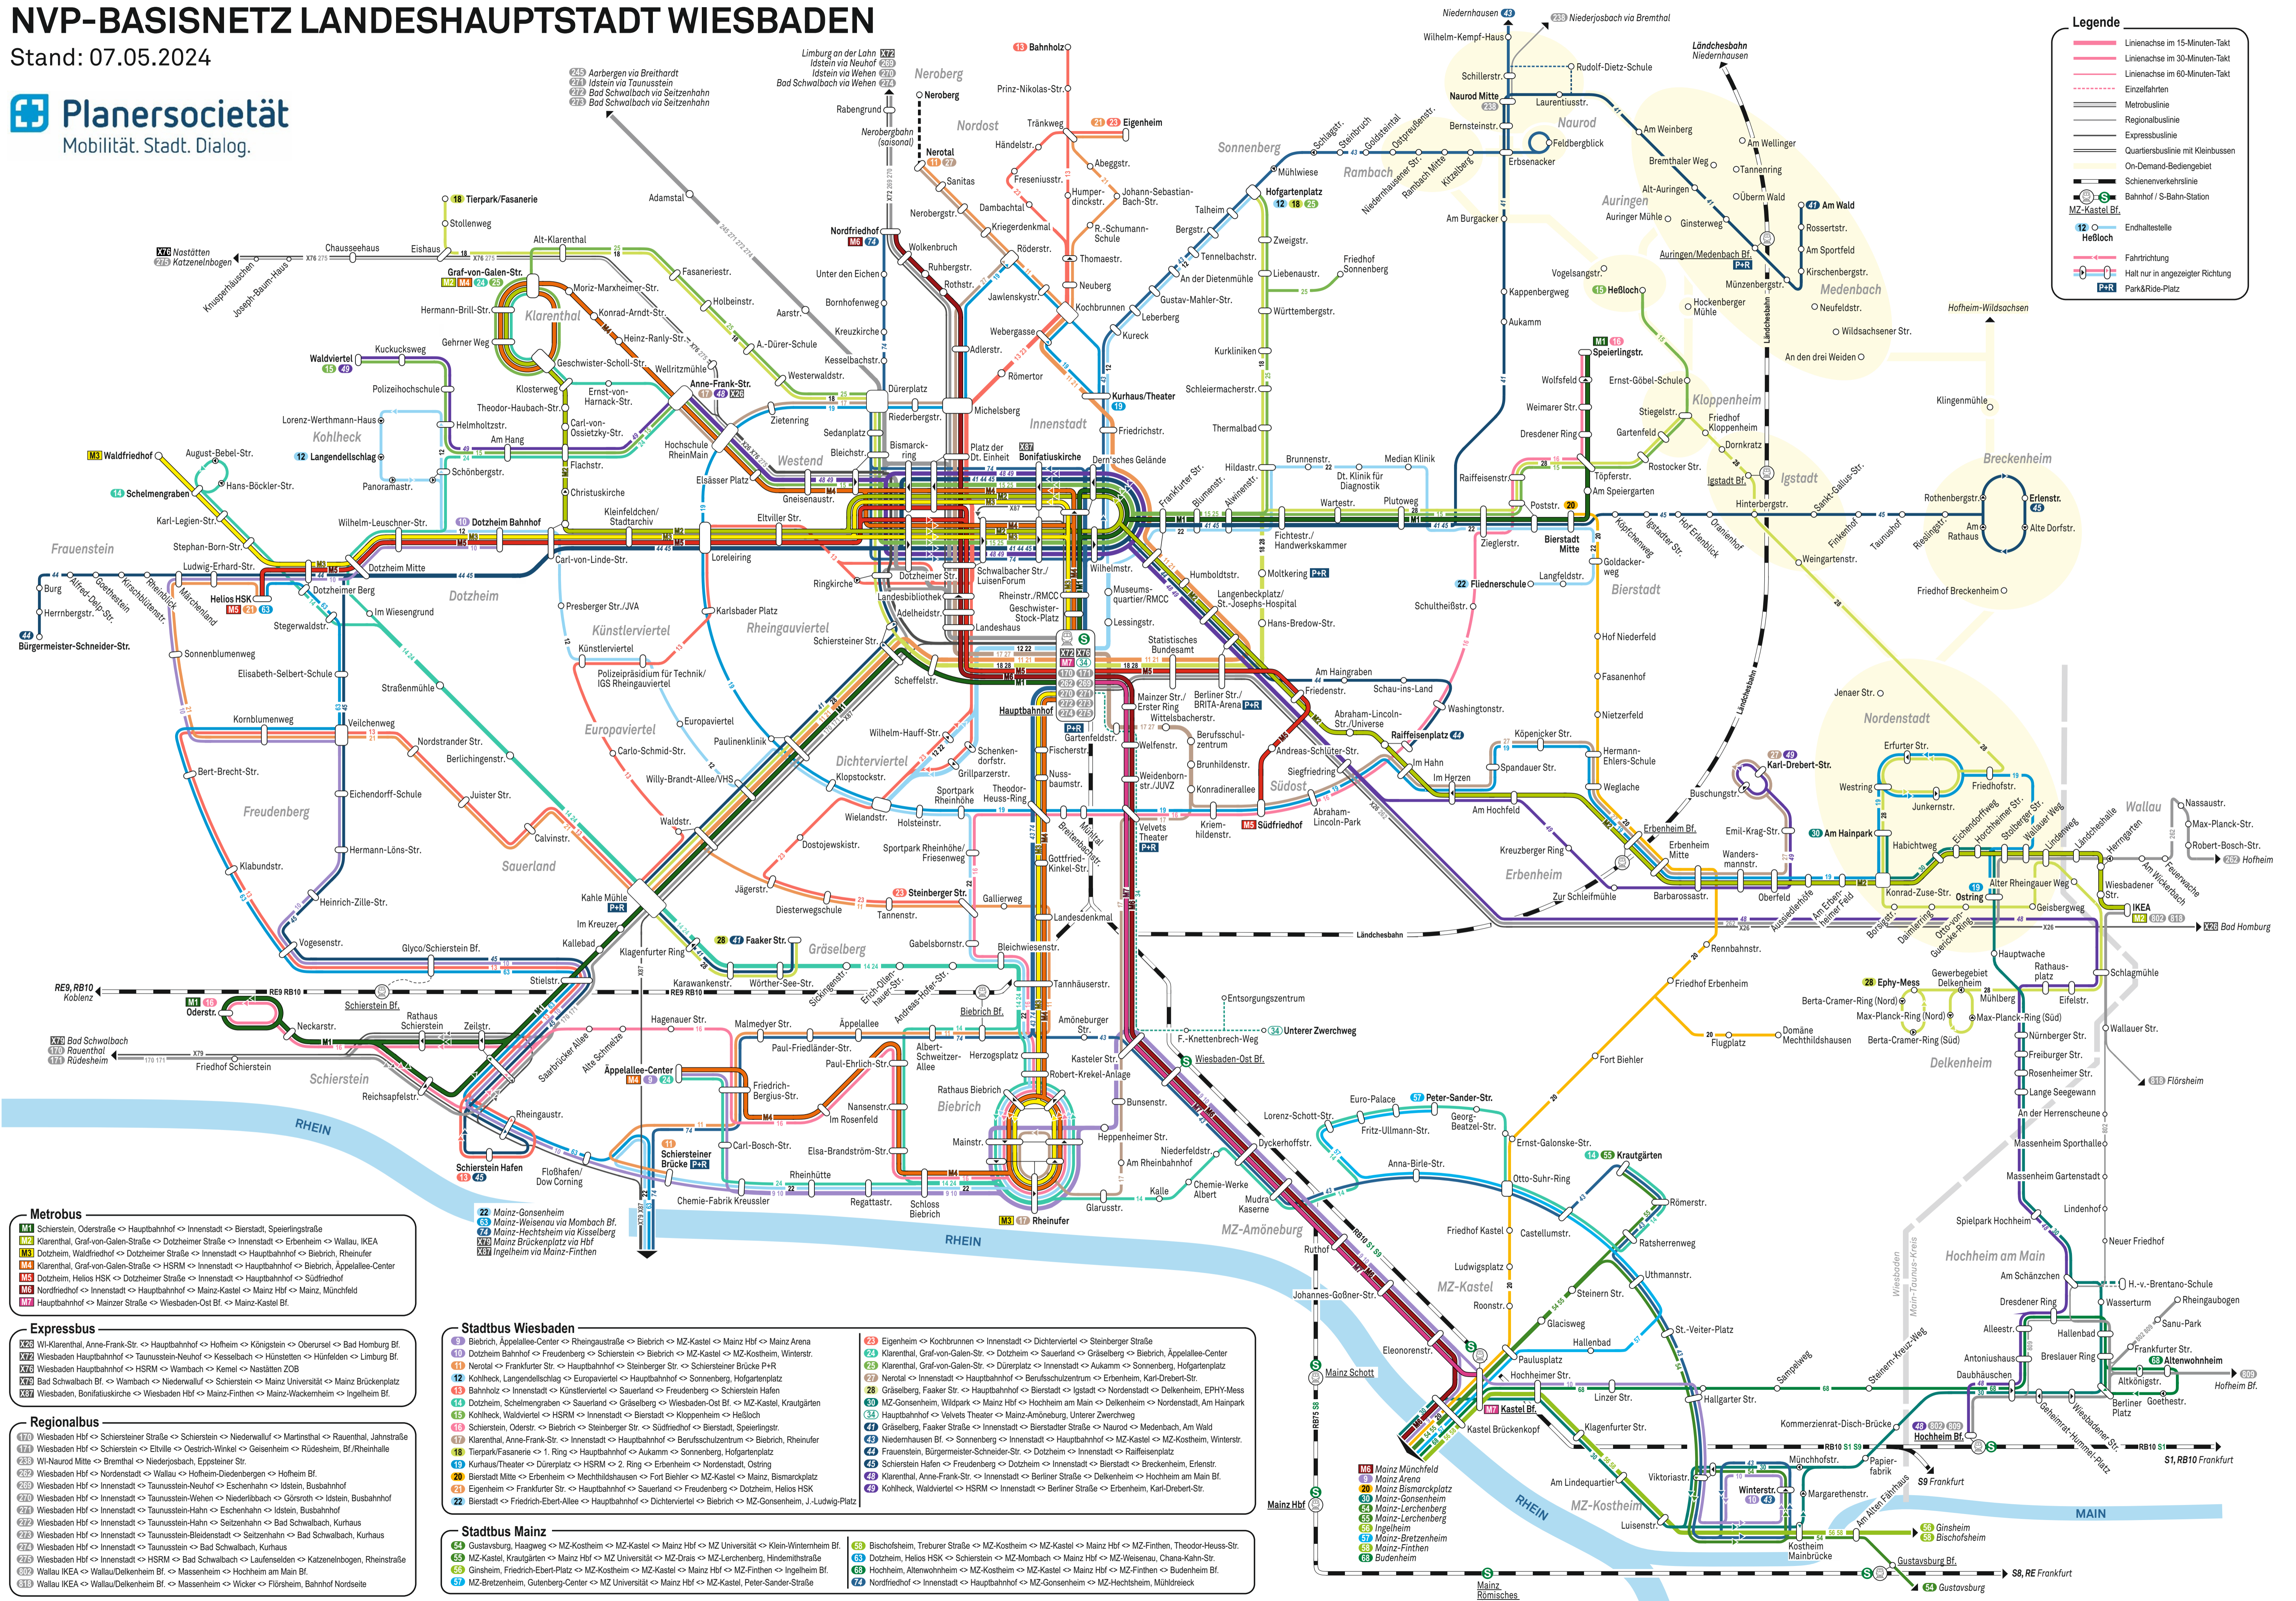

NVP-BASISNETZ LANDESHAUPTSTADT WIESBADEN

Stand: 07.05.2024

Legende

- Linienachse im 15-Minuten-Takt
- Linienachse im 30-Minuten-Takt
- Linienachse im 60-Minuten-Takt
- Einzelfahrten
- Metrobuslinie
- Regionalbuslinie
- Expressbuslinie
- Quartiersbuslinie mit Kleinbussen
- On-Demand-Bediensgebiet
- Schiensverkehrslinie
- Bahnhof / S-Bahn-Station
- MZ-Kastel Bf.
- 12 Heßloch
- Endhaltestelle
- Fahrtichtung
- Halt nur in angezeigter Richtung
- PAR Park&Ride-Platz

1. #### Expressbus
2. X23 Wi-Klarenthal, Anne-Frank-Str. ↔ Hauptbahnhof ↔ Hofheim ↔ Königstein ↔ Oberusel ↔ Bad Homburg Bf.
   - X24 Wiesbaden Hauptbahnhof ↔ Taunusstein-Neuhof ↔ Kesselbach ↔ Hünstetten ↔ Hüfelfeld ↔ Limburg Bf.
   - X25 Wiesbaden Hauptbahnhof ↔ HSRM ↔ Wambach ↔ Kessel ↔ Nasstetten ZOB
   - X26 Bad Schwalbach Bf. ↔ Wambach ↔ Nasstetten ↔ Schierstein ↔ Mainz Ubersiedel ↔ Mainz Brückengrabenplatz
   - X27 Wiesbaden, Bonifatiuskirche ↔ Wiesbaden Hbf ↔ Mainz-Finthen ↔ Mainz-Wackenheim ↔ Ingelheim Bf.

1. #### Stadtbüs Mainz (continued)
2. M1 Mainz-Münchfeld
   - M2 Mainz-Arena
   - M3 Mainz-Bismarckplatz
   - M4 Mainz-Gonsenheim
   - M5 Mainz-Lerchenberg
   - M6 Mainz-Lerchenberg
   - M7 Ingelheim
   - M8 Mainz-Bretzenheim
   - M9 Mainz-Finthen
   - M10 Budenheim