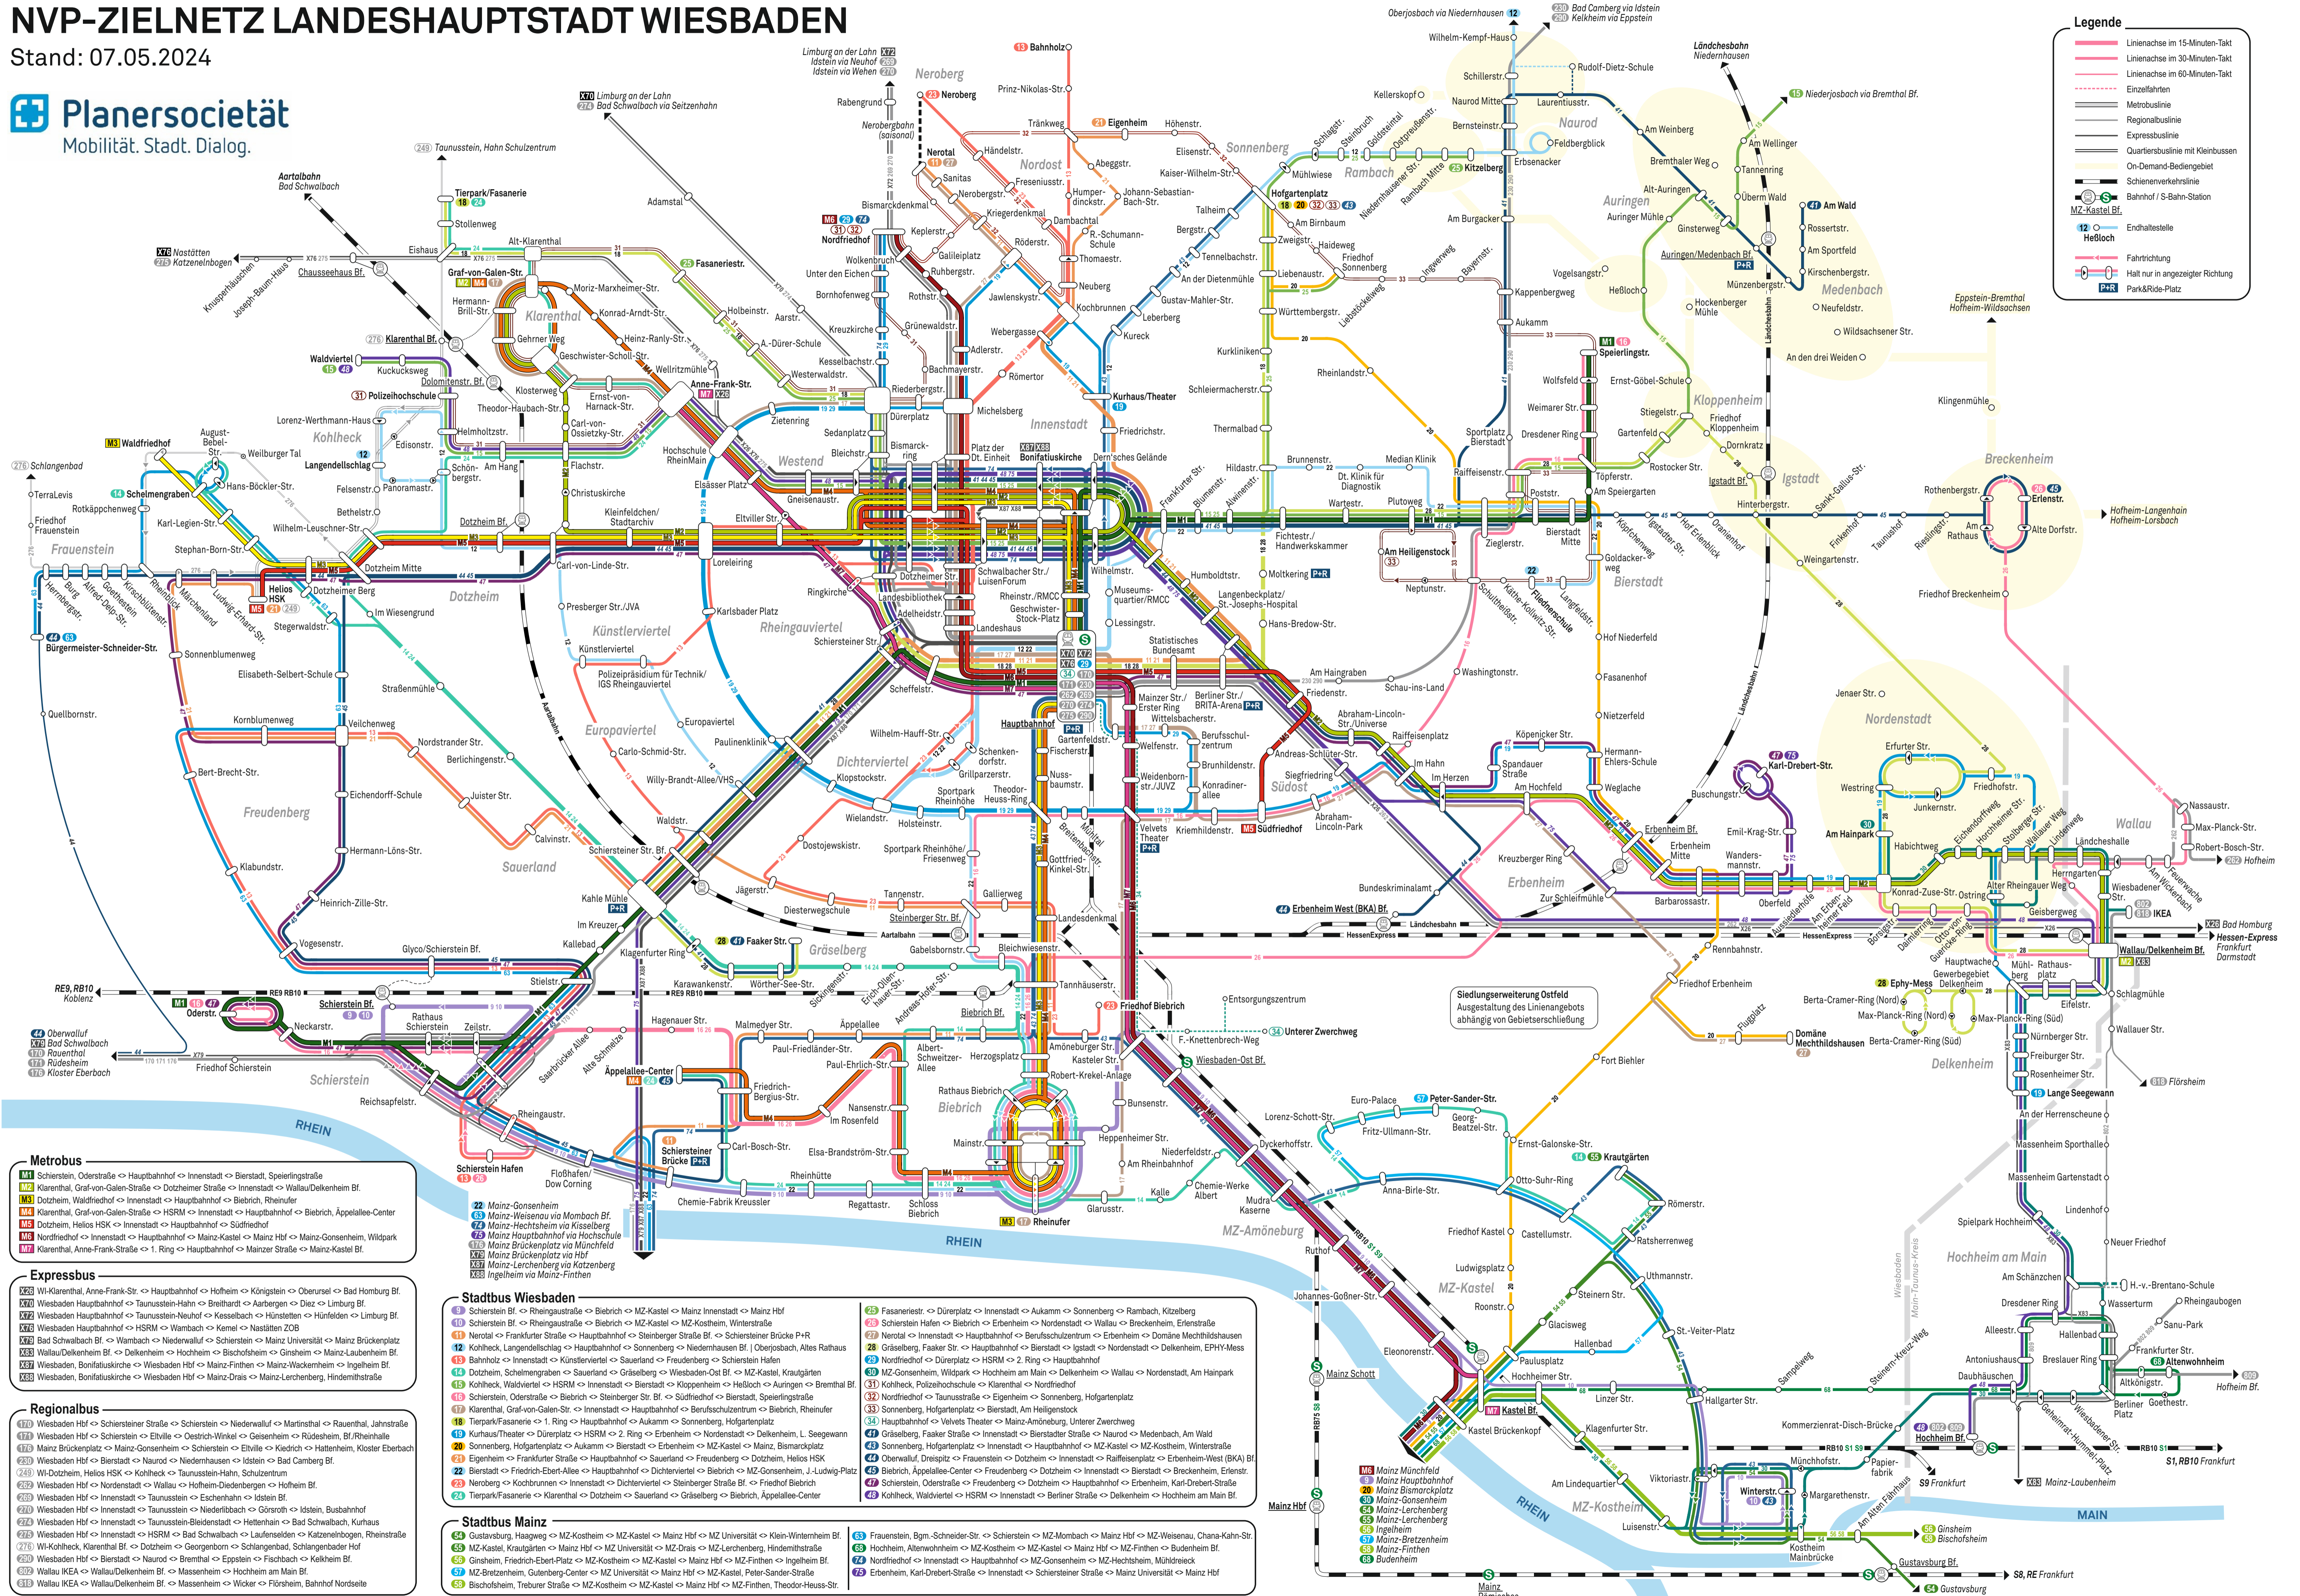

NVP-ZIELNETZ LANDESHAUPTSTADT WIESBADEN

Stand: 07.05.2024

Legende

- Linienachse im 15-Minuten-Takt
- Linienachse im 30-Minuten-Takt
- Linienachse im 60-Minuten-Takt
- Einzelfahrten
- Metrobuslinie
- Regionalbuslinie
- Expressbuslinie
- Quartiersbuslinie mit Kleinbussen
- On-Demand-Bediensgebiet
- Schiensverkehrslinie
- Bahnhof / S-Bahn-Station
- MZ-Kastel Bf.
- 12 Heßloch
- Endhaltestelle
- Fahrtichtung
- Halt nur in angezeigter Richtung
- PAR Park&Ride-Platz

Stadtbus Wiesbaden

- 1 Schierstein Bf. ↔ Rheingaustraße ↔ Biebrich ↔ MZ-Kastel ↔ Mainz Innenstadt ↔ Mainz Hbf
- 2 Schierstein Hafen ↔ Biebrich ↔ Erbenheim ↔ Nordenstadt ↔ Wallau ↔ Breckenheim, Erlenstraße
- 3 Nerotal ↔ Frankfurter Straße ↔ Hauptbahnhof ↔ Steinberger Straße Bf. ↔ Schiersteiner Brücke P+R
- 4 Kohlheck, Langendelschlag ↔ Hauptbahnhof ↔ Sonnenberg ↔ Niederrhein ↔ Hofheim, EPHY-Mess
- 5 Gräselberg, Faaker Str. ↔ Hauptbahnhof ↔ Bierstadt ↔ Igstadt ↔ Nordenstadt ↔ Delkenheim, EPHY-Mess
- 6 Nordfriedhof ↔ Dürerplatz ↔ HSRM ↔ 2. Ring ↔ Hauptbahnhof
- 7 MZ-Gonsenheim, Wildpark ↔ Gräselberg ↔ Wiesbaden-Ost Bf. ↔ MZ-Kastel, Krautgärten
- 8 Dotzheim, Schelmengraben ↔ Sauerland ↔ Gräselberg ↔ Wiesbaden-Ost Bf. ↔ MZ-Kastel, Krautgärten
- 9 Kohlheck, Waldviertel ↔ HSRM ↔ Innenstadt ↔ Bierstadt ↔ Kloppenheim ↔ Heßloch ↔ Auringen ↔ Bremthal Bf.
- 10 Schierstein, Oderstraße ↔ Biebrich ↔ Steinberger Str. Bf. ↔ Südfriedhof ↔ Bierstadt, Speierlingsstraße
- 11 Klarenthal, Graf-von-Galen-Str. ↔ Innenstadt ↔ Hauptbahnhof ↔ Berufsschulzentrum ↔ Biebrich, Rheiner
- 12 Tierpark/Fasanerie ↔ 1. Ring ↔ Hauptbahnhof ↔ Aukamm ↔ Sonnenberg, Hofgartenplatz
- 13 Kurhaus/Theater ↔ Dürerplatz ↔ HSRM ↔ 2. Ring ↔ Erbenheim ↔ Nordenstadt ↔ Delkenheim, A. Seegewann
- 14 Sonnenberg, Hofgartenplatz ↔ Aukamm ↔ Bierstadt ↔ Erbenheim ↔ MZ-Kastel ↔ MZ-Kostheim, Winterstraße
- 15 Eigenheim, Draisplatz ↔ Frauenring ↔ Hauptbahnhof ↔ Sauerland ↔ Freudenberg ↔ Dotzheim, Helios HSK
- 16 MZ-Gonsenheim, Wildpark ↔ Hauptbahnhof ↔ Dichterviertel ↔ Biebrich ↔ MZ-Gonsenheim, J. Ludwig-Platz
- 17 Neroberg ↔ Kochbrunnen ↔ Innenstadt ↔ Dichterviertel ↔ Steinberger Straße Bf. ↔ Friedhof Biebrich
- 18 Tierpark/Fasanerie ↔ Klarenthal ↔ Dotzheim ↔ Sauerland ↔ Gräselberg ↔ Biebrich, Appellalee-Center